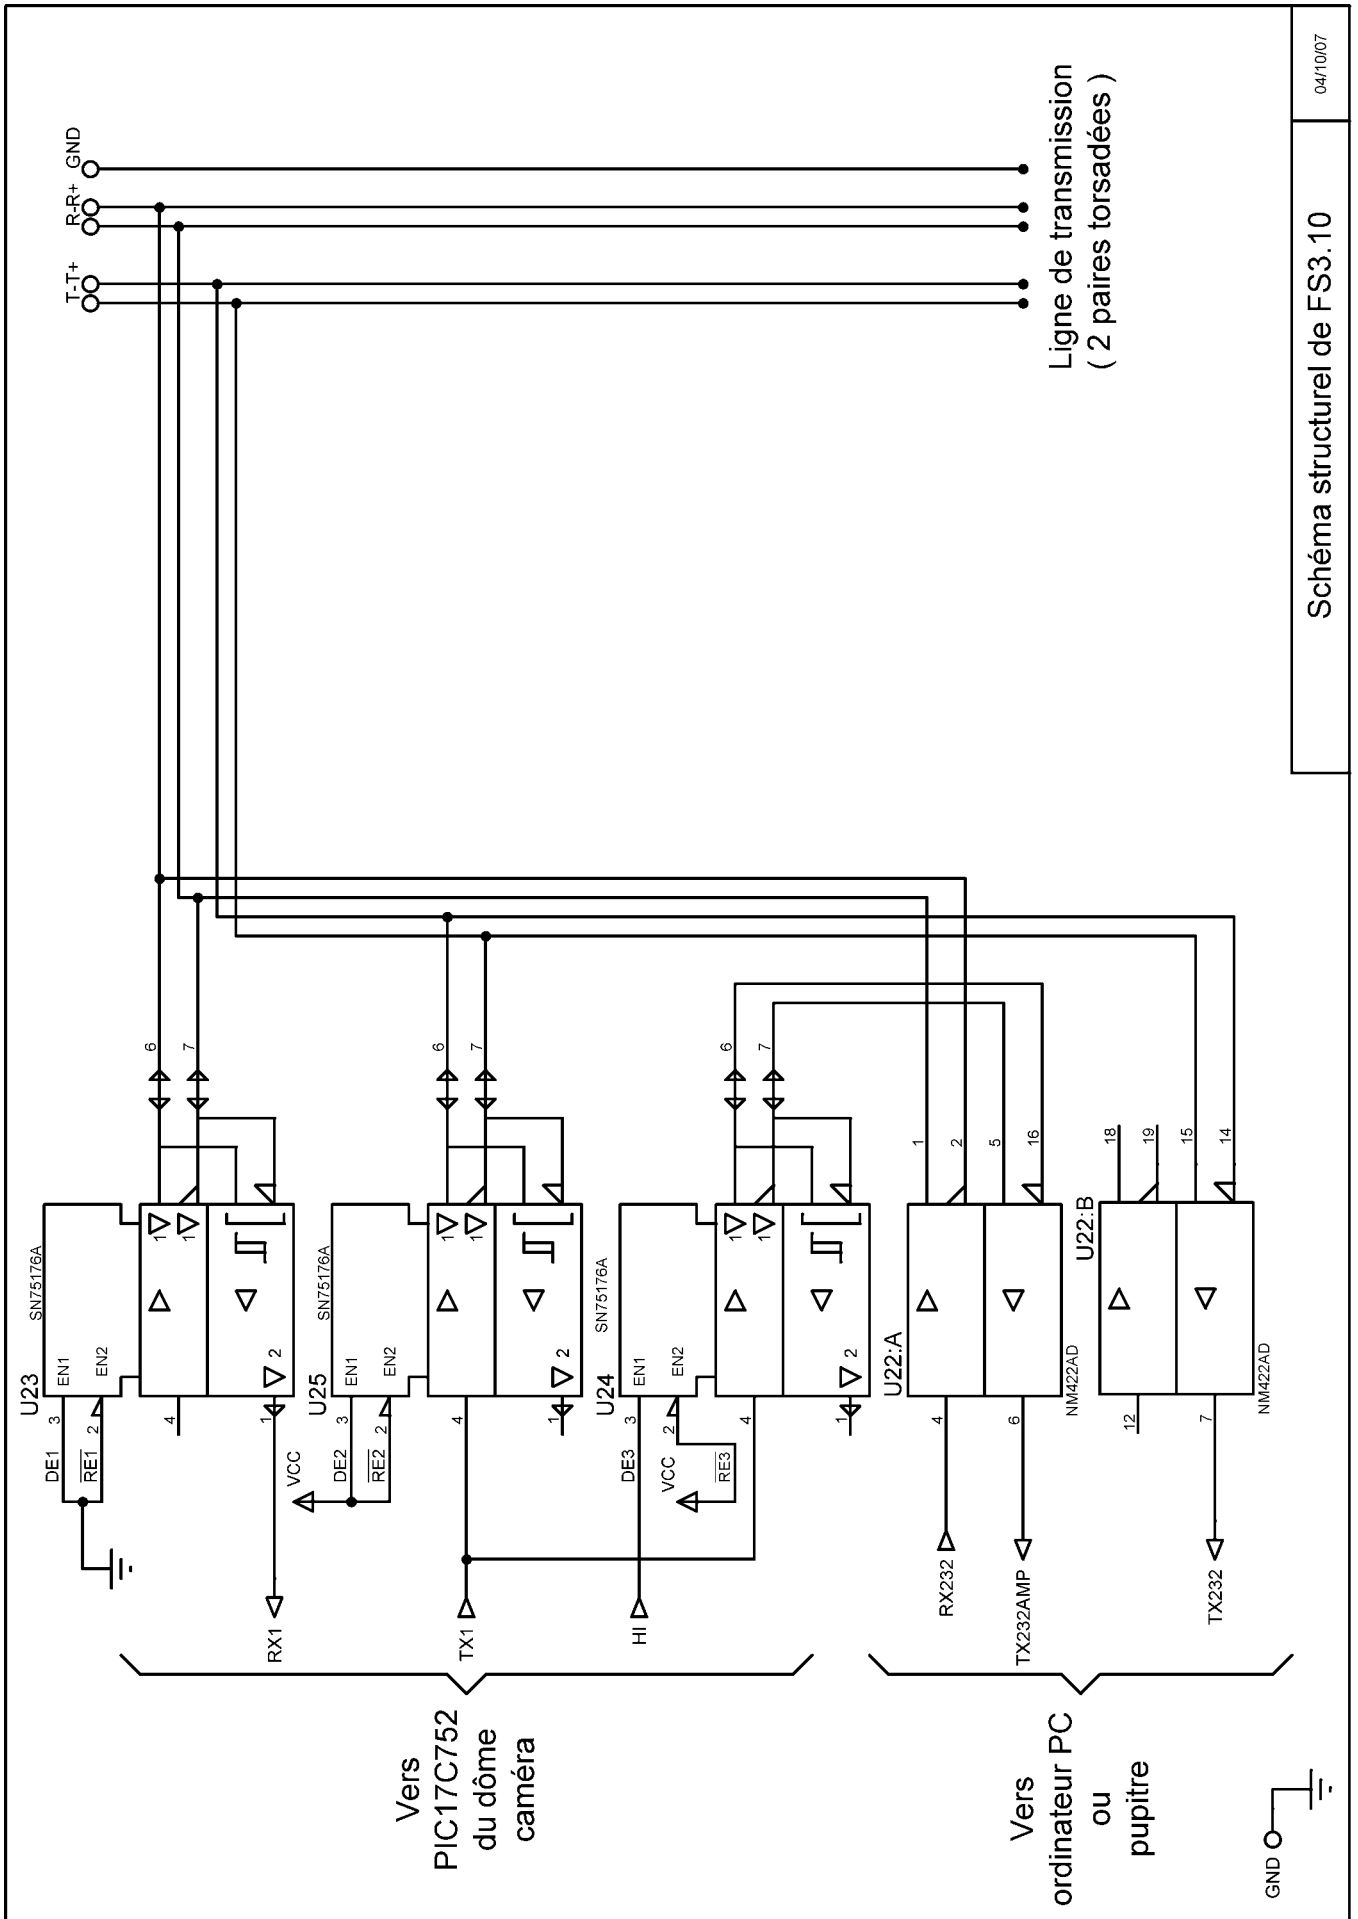

SYSTÈME DE VIDÉOSURVEILLANCE

Dossier des schémas : DS

◆ Schéma structurel de FP2 partiel N°1	P.1
◆ Schéma structurel de FP2 partiel N°2	P.2
◆ Schémas structurels de FP3 partiel N°1 et FP4 partiel	P.3
◆ Schémas structurels de FS3.3, FS3.4, FS3.7 et FS3.8	P.4
◆ Schéma structurel de FS3.9	P.5
◆ Schéma structurel de FS3.10	P.6
◆ Schéma structurel de FS3.12	P.7
◆ Schémas structurels de FS4.1, FS4.2, FS4.3, FS4.4	P.8

Schémas structurels de FS3.3, FS3.4, FS3.7 et FS3.8

04/10/07

04/10/07

Schéma structurel de FS3.9

Schema structurel de FS3.10

04/10/07

Schémas structurels de FS4.1, FS4.2, FS4.3, FS4.4

04/10/07